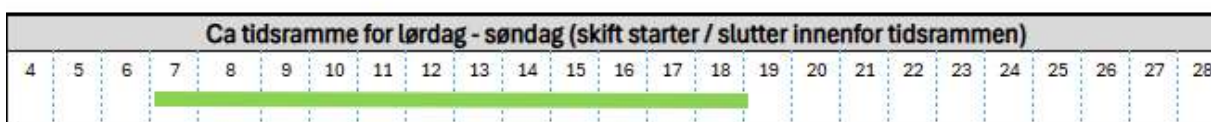

**Kategori: 2** **SF-TD - Tidlig - delt - 37,5t/u** **Antall: 14 posisjoner**

NB! Turnusen inneholder hovedsaklig vakter med arbeidstid hverdager mellom klokken 05:00 - 19:00. Lørdag jobbes det hovedsakelig mellom klokken 07:00 - 19:00. Det vil kunne forekomme mindre avvik fra disse rammene, spesielt i forbindelse med helligdager, sommer og skolefri.

Skifttyper	Ca andel
Tidlig	60 %
Mellom (kun helg)	
Delt	40 %

Daglig gjennomsnittlig arbeidstid
7timer 30minutt

Lengste friperiode (ant. dager)							
Hverdag				Helg			
1	2	3	4	1	2	3	4
↑					↑		

Helgefrequens		
Posisjon	Lørdag	Søndag
1	Jobb	Fri
2	Fri	Fri
3	Jobb	Fri
4	Fri	Fri
5	Jobb	Fri
6	Fri	Fri

**Kategori: 3****SF-MK - Mellom Kveld 35,5t/u****Antall: 6 posisjoner**

**NB!** Turnusen inneholder hovedsaklig vakter med arbeidstid hverdager mellom klokken 11:30-00:30. Lørdag og søndag jobbes det hovedsaklig mellom klokken 15:00 - 01:30. Det vil kunne forekomme mindre avvik fra disse rammene, spesielt i forbindelse med helligdager, sommer og skolefri.