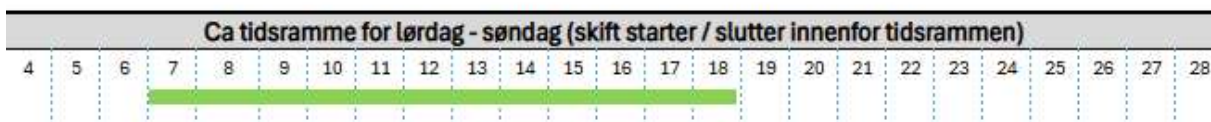

**Kategori: 1** **SF-TD1 - Tidlig - Delt - 37,5t/u** **Antall: 12 posisjoner**

NB! Turnusen inneholder hovedsaklig hverdagsvakter i tidsrommet 05:00 - 18:30. Lørdag og søndag jobbes det hovedsakelig i tidsrommet 07:00 - 19:00. Det vil kunne forekomme mindre avvik fra disse rammene, spesielt i forbindelse med helligdager, sommer og skolefri.

**Kategori: 2** **SF-TD - Tidlig - delt - 37,5t/u** **Antall: 14 posisjoner**

NB! Turnusen inneholder hovedsaklig vakter med arbeidstid hverdager mellom klokken 05:00 - 19:00. Lørdag jobbes det hovedsakelig mellom klokken 07:00 - 19:00. Det vil kunne forekomme mindre avvik fra disse rammene, spesielt i forbindelse med helligdager, sommer og skolefri.