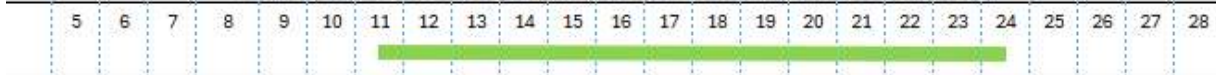

**Kategori: 3****SF-MK - Mellom Kveld 35,5t/u****Antall: 6 posisjoner**

**NB!** Turnusen inneholder hovedsaklig vakter med arbeidstid hverdager mellom klokken 11:30-00:30. Lørdag og søndag jobbes det hovedsaklig mellom klokken 15:00 - 01:30. Det vil kunne forekomme mindre avvik fra disse rammene, spesielt i forbindelse med helligdager, sommer og skolefri.

Skifttyper	Ca andel
Mellom	40 %
Kveld	60 %

**Daglig gjennomsnittlig arbeidstid**

7 timer 40 minutt

**Lengste friperiode (ant. dager)**

Hverdag				Helg			
1	2	3	4	1	2	3	4
	↑					↑	

**Helgefrequens**

Posisjon	Lørdag	Søndag
1	Jobb	Jobb
2	Fri	Fri
3	Jobb	Jobb
4	Fri	Fri
5	Jobb	Fri
6	Fri	Fri

**Ca tidsramme for hverdager (skift starter / slutter innenfor tidsrammen)****Ca tidsramme for lørdag - søndag (skift starter / slutter innenfor tidsrammen)****Kategori: 4****SF-BLA Blandet 35,5t/u****Antall: 7 posisjoner**